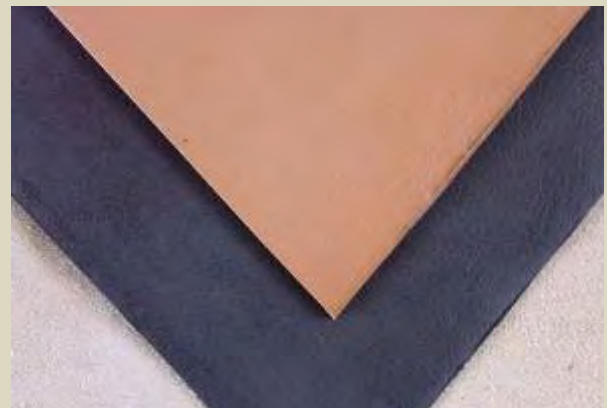

Gummiplatte BÜFFELNARBEN

schw./br. 1.8 - 3.0 - 3.5 - 4.0 mm
lederfarbig 4.0 mm

1120 x 880 mm VE Platte **12 10 018 - 041**