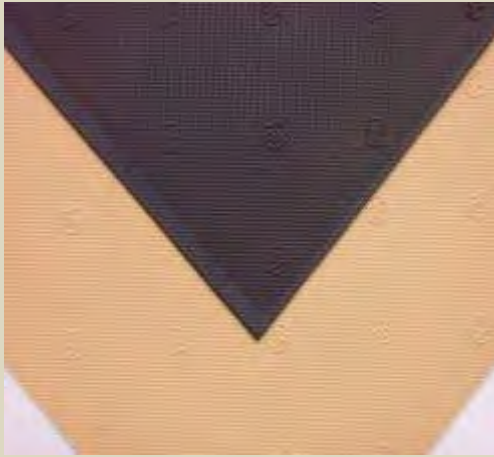

**molless**

**Absatzplatte SK - Mol**  
 flexibel, fein profiliert  
 kiesel, sand, schwarzbraun  
 v.o.n.u.

6 mm  
 730 x 630 mm  
 VE Platte  
**15 85 060 -065**

**-18-/001.1110**

**Sohlenplatte  
Starfine**  
schwarzbraun,  
schw. , hellbraun  
1.8 mm  
700 x 1070 mm  
VE Pl. **14 02 018**

**Gummiplatte  
DiaMOL**  
fein profiliert,  
2 mm  
1000 x 1000 mm  
schwarz, hellgrau  
VE Pl. **08 01 322**

**Gummiplatte CONTILIT**

schwarzbraun:  
1.8 - 2.7 - 3.5 - 4.3 mm

schwarz, lederfarben:  
1.8 - 2.7 - 3.5 mm  
1000 x 800 mm  
VE Platte