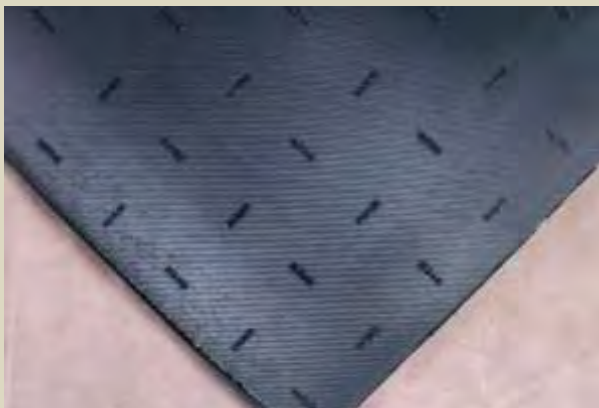

Gummiplatte CLASSIC

schwarz, 2.7 - 3.5 - 4.0 mm
700 x 650 mm
1000 x 1000 mm

VE Platte
14 01 027 - 040
14 01 026 - 034