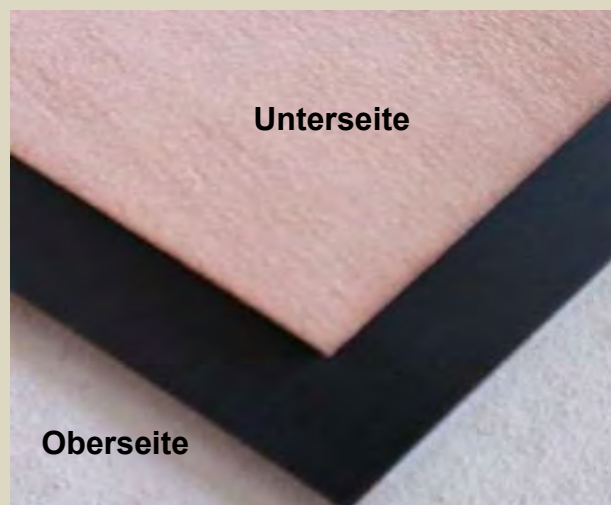

**Absatzplatte NEW STYLE**, schwarz, 6 mm  
 730 x 630 mm VE Platte **14 10 006**

**Absatzplatte TOP-FLEX** **14 01 060**  
 schwarz  
 6 mm dick

890 x 700 mm, VE Platte  
**Absatzplatte TOP-FLEX A hart** **14 10 016**  
 schwarzbraun  
 6 mm dick  
 750 x 700 mm, VE Platte

molless

**Kleinfleckplatte VK - ela, hart**  
 schwarzbraun, havana hell und dunkel, 5.7 mm  
 500 x 500 u. 250 x 500 mm VE Platte **11 01 319/322**

Unterseite

Oberseite

**Absatzplatte VK glatt, mit Lederkaschierung**  
 hart, schwarz, 5.2 mm, 500 x 300 mm  
 VE Platte **11 01 320**