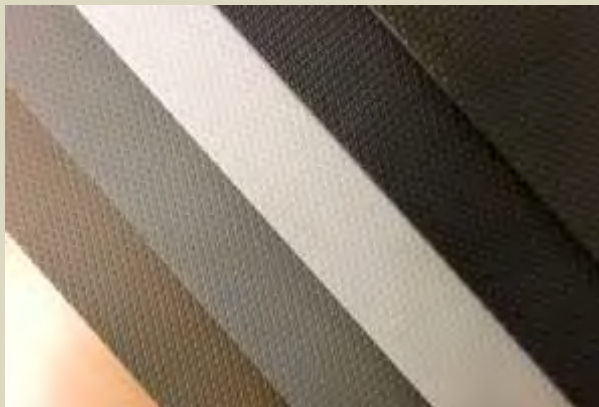

EVA-Zellplatte LUNASOFT, Profil Noppe,
4 – 6 – 8 – 10 mm, 840 x 520 mm
54-smoke 56-stein grau 60-hellgrau 78 dunkelblau
81-schwarz (v.l.n.r.) **09 46 004 - 010**