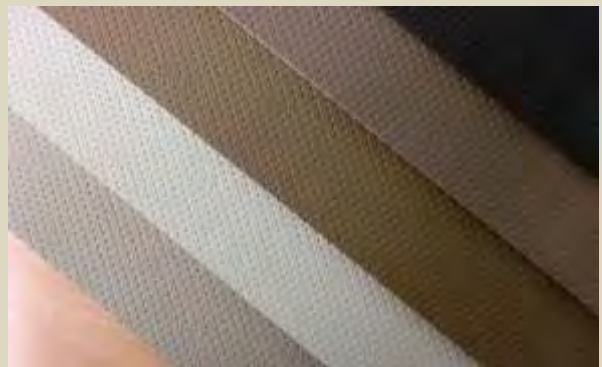

EVA-Zellplatte LUNASOFT, Profil Noppe,
4 – 6 – 8 – 10 mm, 840 x 520 mm
17-graubeige 19-stein 35-mittelbraun 41-blassbr.
46-dunkelbraun (v.l.n.r.) VE Platte **09 46 004 - 010**