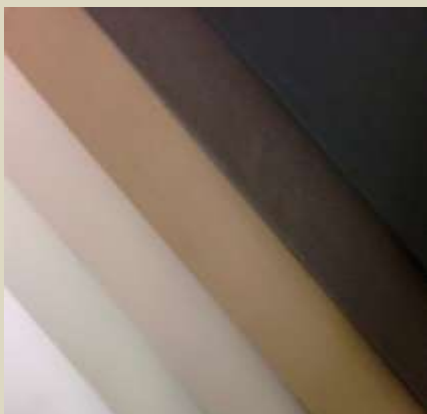

EVA Leichtzellplatte LUNALIGHT A (hart)

860 x 550 mm

10 + 20 mm: Farben 09 weiß 17 graubeige 19 stein 35 mittelbraun

46 dunkelbraun 81 schwarz 05 hellbeige (o. Abb), Farben v.l.n.r.

6 - 8 - 12 - 16 - 20 mm: Farben 46 dunkelbraun 81 schwarz

VE Platte **09 45 006 - 020**

890 x 640 mm

10 + 20 mm: Farben 09 weiß 17 graubeige 19 stein 35 mittelbraun

46 dunkelbraun 81 schwarz Farben v.l.n.r.

VE Platte **09 80 010 - 020**