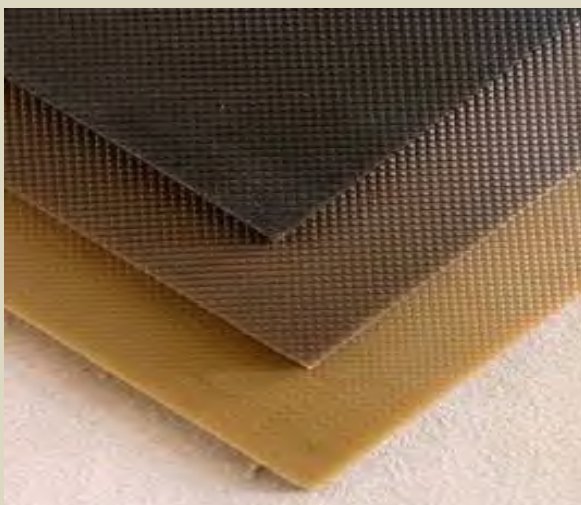

**Absatzplatte Conti GLORIT Fresko**  
 schwarzbraun, cremeweiß  
 5.5 mm, 800 x 500 mm VE Platte **06 75 055**

**Absatzplatte Conti ELITE Brillant**  
 schwarz, schwarzbraun 5 + 6 mm, 800x500 mm  
 lederfarbig 6 mm, 800x500 mm  
 VE Platte **06 77 395 + 306**

**Absatzplatte NEW STYLE**, schwarz, 6 mm  
 730 x 630 mm VE Platte **14 10 006**

**Absatzplatte TOP-FLEX** **14 01 060**  
 schwarz  
 6 mm dick

890 x 700 mm, VE Platte  
**Absatzplatte TOP-FLEX A hart** **14 10 016**  
 schwarzbraun  
 6 mm dick  
 750 x 700 mm, VE Platte

molless

**Kleinfleckplatte VK - ela, hart**  
 schwarzbraun, havana hell und dunkel, 5.7 mm  
 500 x 500 u. 250 x 500 mm VE Platte **11 01 319/322**

Unterseite

Oberseite

**Absatzplatte VK glatt, mit Lederkaschierung**  
 hart, schwarz, 5.2 mm, 500 x 300 mm  
 VE Platte **11 01 320**