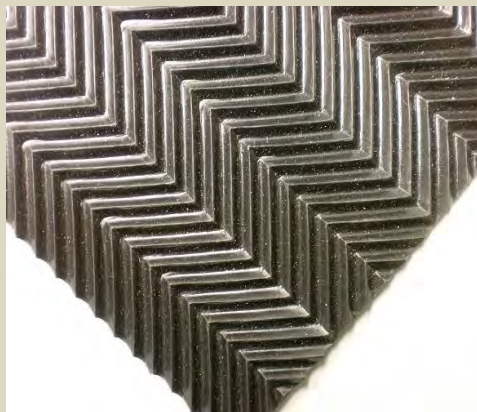

**Sohle MARK**, schwarz, 6 mm  
Gr 38/39 40/41 42/43 45/47 48/49  
Abs. 23 mm VE Pr **12 07 015**

**Flachsohle SPIDER**  
5,5 mm, Größe 36/38 39/41 42/44  
45/47 48/50 VE Paar **12 07 110**

**Schalensohle London**  
14 mm / Absatz 30 mm  
Gr. 36 - 48 VE Paar **12 07 100**

**Gummiplatte MOLIT**, Welle grob, soft  
6 mm, Größe 650 x 700 mm  
VE Platte **14 02 005**

**Gummiplatte nora ASTRAL Mini-Non-Slip**, 3 mm  
1070 x 770 mm Farben 03 - 54 - 15 - 09 - 81  
VE Platte **09 62 003**

**Gummiplatte nora ASTRAL Crepe fein**  
1.8 mm, 1070 x 770 mm  
Farben 15 - 09 - 54 - 03 - 81 VE Platte **09 50 018**

**Gummiplatte COSMOS Crepe**, Grobprofil, weich  
lederfarbig, schwarz, 6 mm, 700 x 650 mm  
VE Platte **15 80 060**

**Absatzplatte Conti GLORIT Fresko**  
 schwarzbraun, cremeweiß  
 5.5 mm, 800 x 500 mm VE Platte **06 75 055**

**Absatzplatte Conti ELITE Brillant**  
 schwarz, schwarzbraun 5 + 6 mm, 800x500 mm  
 lederfarbig 6 mm, 800x500 mm  
 VE Platte **06 77 395 + 306**