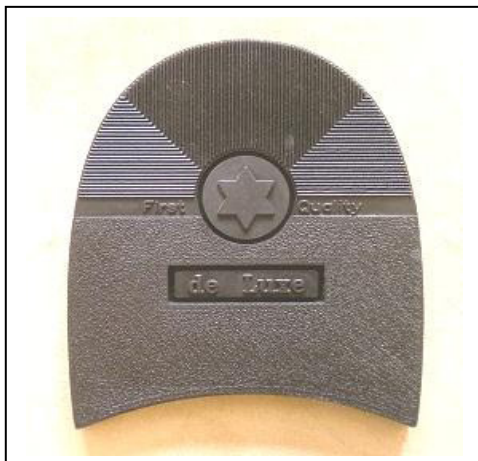

Angebot

September /
Oktober 2011

Kalbleder-Riemchen, 100 cm
in vielen neuen Farben ...

natur, ocker, braun, gelb, orange, rot,
weinrot, hellblau, königsblau, marine,
rose', fuchsia, flieder, violett, türkis,
dunkelgrün, khaki, grau,
schwarz und weiß
per Stück nur

€ ~~4,44~~

... ob zum Kennenlernen
oder aus Überzeugung ...

B + E Pflegebalsam
mit Bienenwachs, farblos
50 ml Hartbox

Aktionspreis
10 Dosen nur € ~~9,90~~

Absatz **STERN uni**
schwarzbraun, 6 mm dick
je 10 Pr. in Größe 66, 68, 72, 74

40 Paar
SPAR-Paket € ~~38,00~~

Chevreaux Leder

je 1 Fell in schwarz, weiß
mittelbraun oder nach Wahl

↑ **10%** Rabatt

Vorderblattspanner

Schaumstoff, Größe 1 - 2 - 3
verschiedene Farben

→ ~~4,50~~
jetzt nur €/Pi **3,60**