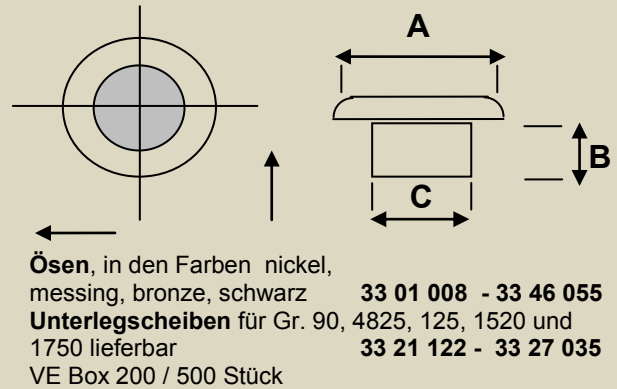

Hohlrieten
 Farben: nickel – messing – bronze
 praktisch verpackt, VE Box 100 / 500 Stück
 32 01 011 - 32 19 019

D/A	A	B	C	D	E
5/5	5,0	2,8	2,0	5,0	4,8
6/6	5,7	2,8	3,3	6,5	6,5
7/7	7,0	3,0	3,8	7,0	7,5
7/9	9,2	3,2	3,8	7,0	7,5
7/11	11,0	3,0	3,9	7,0	9,8
9/7	7,0	3,0	3,8	9,0	7,5
9/9	9,2	3,2	3,9	9,0	9,8
9/11	11,0	3,0	3,9	9,0	9,8
10/9	9,2	3,2	3,8	10,0	9,2
11,5/11	11,0	3,0	3,9	11,3	10,0
13/11	11,0	3,0	3,9	13,0	10,0
12/13	13,0	6,0	4,6	11,8	11,6
14,5/13	13,0	6,0	4,6	14,3	11,6
18/13	13,0	9,2	6,0	18,0	12,0

	A	B	C
90	7,5	3,8	4,5
4825	8,7	4,2	5,0
125	9,5	4,7	5,5
1520	11,5	5,0	6,7
1750	14,5	6,2	8,5
2060R	7,5	3,8	4,5
2360R	8,7	4,2	5,0
2460R	9,5	5,2	5,5

Druckknopf, 4-teilig, messing, nickel, bronze VE 100 Stück 33 81 101 - 33 83 637