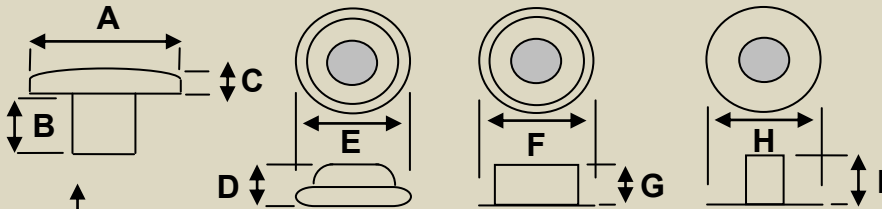

Hohlrieten
 Farben: nickel – messing – bronze
 praktisch verpackt, VE Box 100 / 500 Stück
 32 01 011 - 32 19 019

D/A	A	B	C	D	E
5/5	5,0	2,8	2,0	5,0	4,8
6/6	5,7	2,8	3,3	6,5	6,5
7/7	7,0	3,0	3,8	7,0	7,5
7/9	9,2	3,2	3,8	7,0	7,5
7/11	11,0	3,0	3,9	7,0	9,8
9/7	7,0	3,0	3,8	9,0	7,5
9/9	9,2	3,2	3,9	9,0	9,8
9/11	11,0	3,0	3,9	9,0	9,8
10/9	9,2	3,2	3,8	10,0	9,2
11,5/11	11,0	3,0	3,9	11,3	10,0
13/11	11,0	3,0	3,9	13,0	10,0
12/13	13,0	6,0	4,6	11,8	11,6
14,5/13	13,0	6,0	4,6	14,3	11,6
18/13	13,0	9,2	6,0	18,0	12,0

	A	B	C
90	7,5	3,8	4,5
4825	8,7	4,2	5,0
125	9,5	4,7	5,5
1520	11,5	5,0	6,7
1750	14,5	6,2	8,5
2060R	7,5	3,8	4,5
2360R	8,7	4,2	5,0
2460R	9,5	5,2	5,5

Druckknopf, 4-teilig, messing, nickel, bronze VE 100 Stück 33 81 101 - 33 83 637