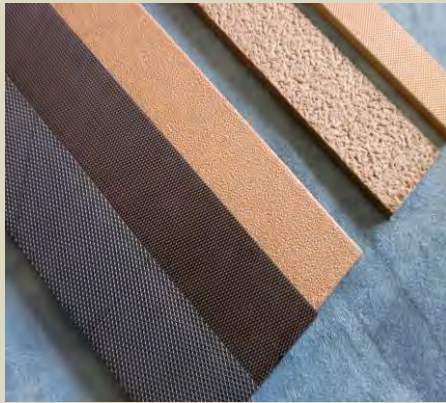

Keilstreifen

VE Stück
MOL-In, schwarz 8/40 **10 02 215**
10/50 **10 02 315**
NPL, schwarzbraun 8/40 10/50 **10 04 040**
10/50 **10 04 050**
MOL-In, lederfarbig 10/50 **10 01 150**
Kreppeil, naturell 10/50 **14 01 061**
Keilstreifen, honig 7/30 **06 81 030**