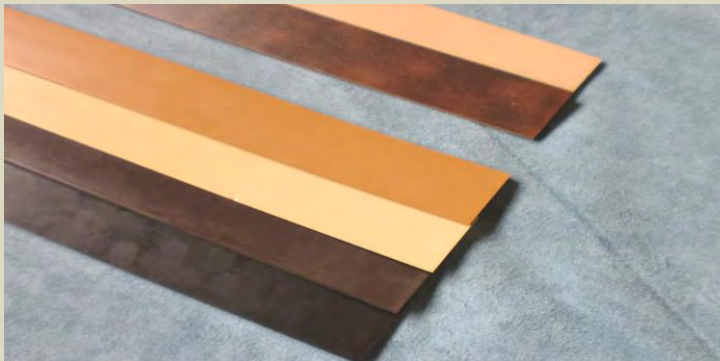

Keilstreifen nora COMPACT K
stoßelastisch, fest 09 10 840 - 09 12 065
Länge 1070 mm
schwarz 8/40 10/50
schwarzbraun 8/40 10/50 14/65
cremeweiß 10/50
v.l.n.r., VE Stück ←