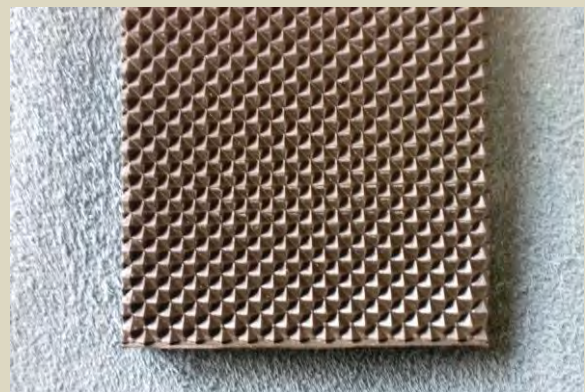

Absatzstreifen TOP FLEX
6 mm, schwarz, L 700 mm, in 50 – 60 – 70 – 80 mm
VE Stück **14 62 050 - 080**

Absatzstreifen PYRAMIDE
6 mm, schwarzbraun, L 660, in 50-60-70-80 mm
VE Stück **14 01 250 - 280**