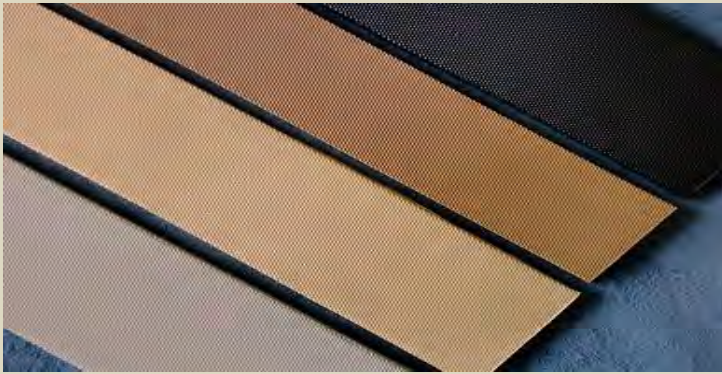

**Absatzfleck VARESE
 mit Polsterschicht**
 schwarz, 6 mm
 Größen 130 - 150 **14 02 130 - 150**

Absatzfleck SK-Mol
flexibel, schwarzbraun
 6 mm, Größe 130 - 150
 VE kg **15 40 050**

**Absatzfleck PYRAMIDE
 mit Polsterschicht**
 schwarzbraun, 6 mm
 Größe 130, 134, 138, 142, 146, 148
 VE kg **14 12 130 - 148**

Absatz-Softfleck COSMOS
 weich
 schwarz, 6 mm, Größen 130 - 150
 VE kg **15 40 010**

**Absatzstreifen
SK-Mol flexibel
mit Polster**
6 mm dick
50 – 60 –
70 – 80 mm
Länge 630 mm
hellgrau, sand
lederfarbig
schwarzbraun
VE Stück
14 60 050 - 180